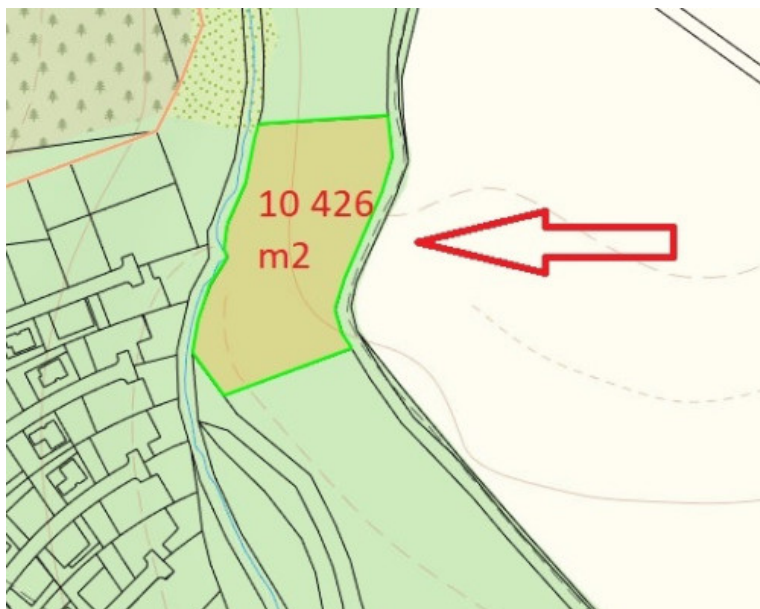

INVESTIČNÝ POZEMOK NA PREDAJ

23 €/m²

Kraj:	Prešovský kraj
Okres:	Poprad
Obec:	Mlynica
Druh:	Pozemky
Typ pozemku:	Iný pozemok vhodný na výstavbu
Typ:	Predaj
Úžitková plocha:	

PODROBNÉ INFORMÁCIE

Status:	aktívne	Plocha pozemku:	10426 m ²
Vlastníctvo:	osobné	Celková plocha:	10426 m ²

POPIS NEHNUTEĽNOSTI

TOP CITY realitná kancelária Vám ponúkame na predaj investičný pozemok v podtatranskej obci Mlynica, pri lese. Pozemok je evidovaný ako parcela "C" v k.o. ako trvalý trávny porast/ostatné plochy. Jeho rozloha je 10 426 m². Ponúkame ho za cenu 23 EUR/m. V okolí pozemku je nová zástavba RD.